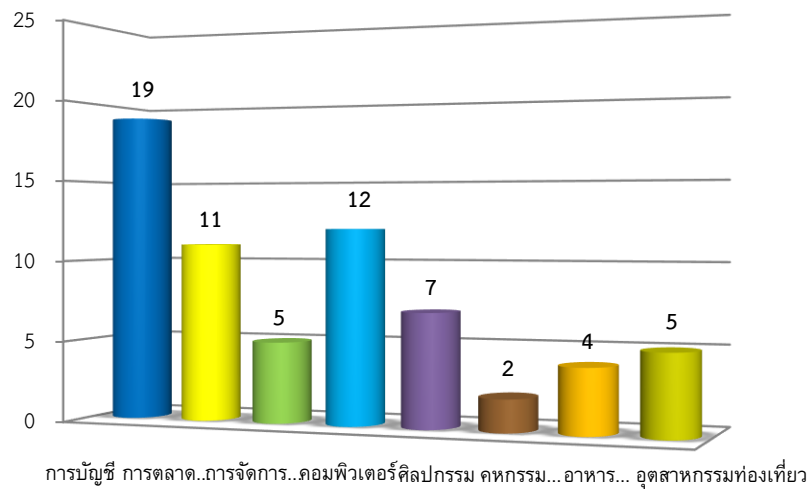

ข้อมูลสารสนเทศผลงานนวัตกรรมสิ่งประดิษฐ์ งานสร้างสรรค์ ในรายวิชาโครงการงาน

แผนภูมิ แสดงจำนวนผลงานนวัตกรรม สิ่งประดิษฐ์ งานสร้างสรรค์ งานวิจัย ในรายวิชาโครงการงาน (Project Work) ของผู้เรียน จำแนกตามระดับการศึกษาและภาพรวม

แผนภูมิ แสดงจำนวนผลงานนวัตกรรม สิ่งประดิษฐ์ งานสร้างสรรค์ งานวิจัย ในรายวิชาโครงการงาน (Project Work) ของผู้เรียน จำแนกตามแผนกวิชา

ข้อมูลสารสนเทศผลงานนวัตกรรมสิ่งประดิษฐ์ งานสร้างสรรค์ ในรายวิชาโครงการ