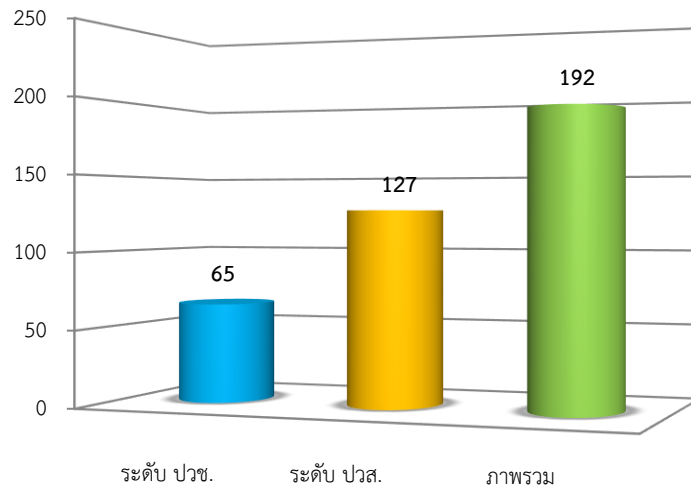

ข้อมูลสารสนเทศผลงานนวัตกรรมสิ่งประดิษฐ์ งานสร้างสรรค์ ในรายวิชาโครงการงาน

แผนภูมิ แสดงจำนวนผลงานนวัตกรรม สิ่งประดิษฐ์ งานสร้างสรรค์ งานวิจัย ในรายวิชาโครงการงาน (Project Work) ของผู้เรียน จำแนกตามระดับการศึกษาและภาพรวม

แผนภูมิ แสดงจำนวนผลงานนวัตกรรม สิ่งประดิษฐ์ งานสร้างสรรค์ งานวิจัย ในรายวิชาโครงการงาน (Project Work) ของผู้เรียน จำแนกตามแผนกวิชา

ข้อมูลสารสนเทศผลงานนวัตกรรมสิ่งประดิษฐ์ งานสร้างสรรค์ ในรายวิชาโครงการ