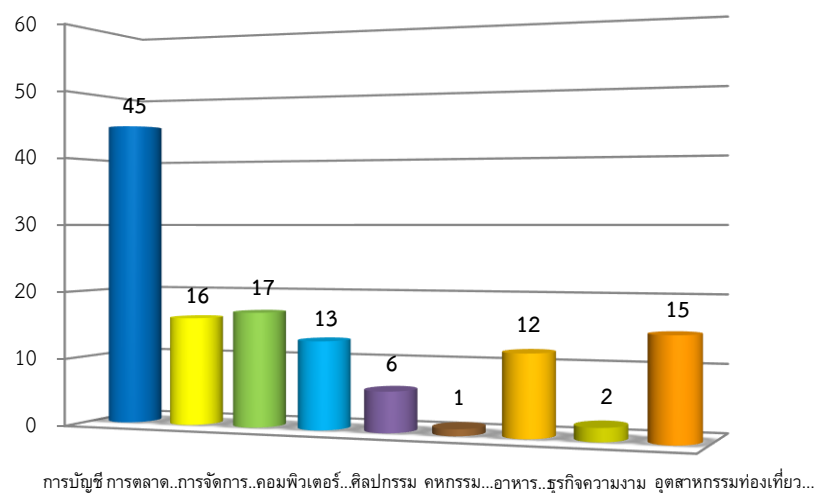

แผนภูมิ แสดงจำนวนผลงานนวัตกรรม สิ่งประดิษฐ์ งานสร้างสรรค์ งานวิจัย ในรายวิชาโครงการ (Project Work) ของผู้เรียนระดับประกาศนียบัตรวิชาชีพชั้นสูง (ปวส.) จำแนกตามแผนกวิชา