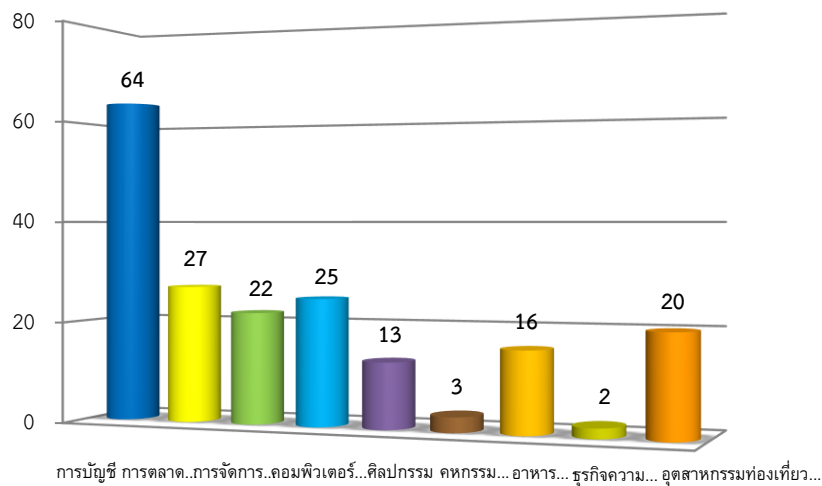

ข้อมูลสารสนเทศผลงานนวัตกรรมสิ่งประดิษฐ์ งานสร้างสรรค์ ในรายวิชาโครงการงาน

แผนภูมิ แสดงจำนวนผลงานนวัตกรรม สิ่งประดิษฐ์ งานสร้างสรรค์ งานวิจัย ในรายวิชาโครงการงาน (Project Work) ของผู้เรียน จำแนกตามระดับการศึกษาและภาพรวม

แผนภูมิ แสดงจำนวนผลงานนวัตกรรม สิ่งประดิษฐ์ งานสร้างสรรค์ งานวิจัย ในรายวิชาโครงการงาน (Project Work) ของผู้เรียน จำแนกตามแผนกวิชา

ข้อมูลสารสนเทศผลงานนวัตกรรมสิ่งประดิษฐ์ งานสร้างสรรค์ ในรายวิชาโครงการ